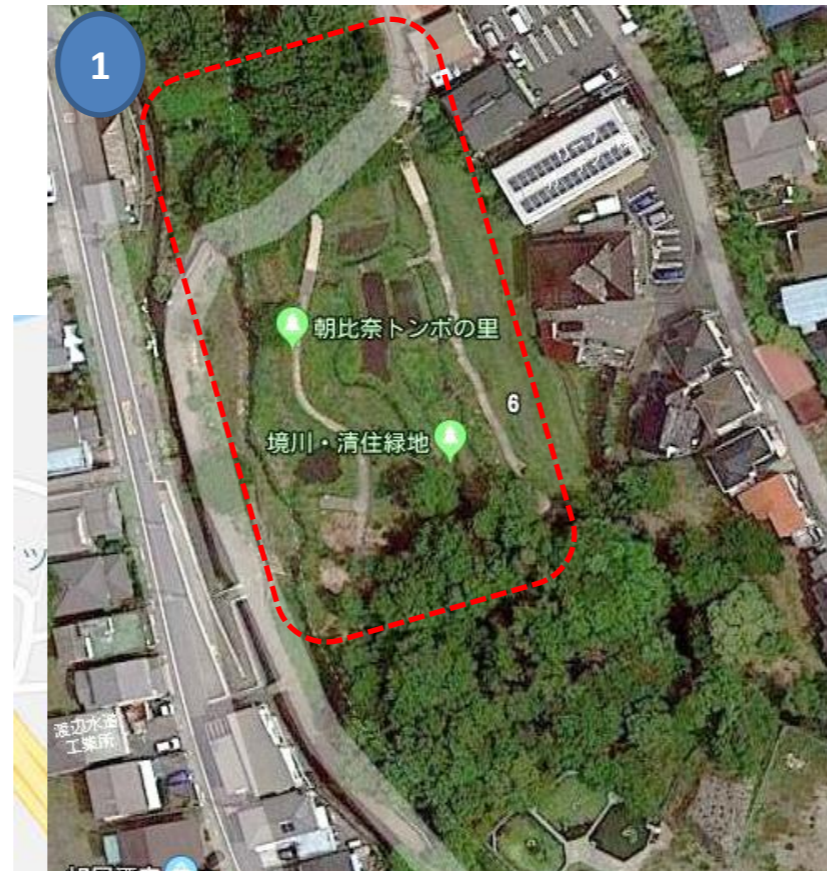

数珠玉の採取場所(湧水公園付近)

※ 境川・清住緑地以外の場所は、草刈りで刈られてしまう場合があります
(他にも有るかも知れませんが・・・)

2017年時の採取場所と量の順番

- ①境川・清住緑地
- ②岡村記念病院の北東
- ③西小学校の北西
- ④すこやか保育園の田んぼの角